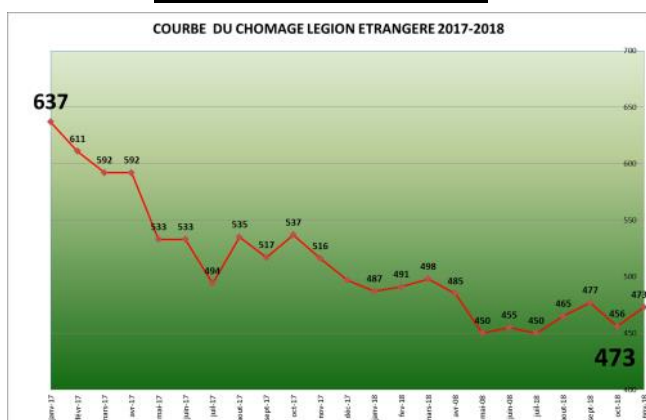

ANALYSE CHOMAGE

AUTRES OFFRES D'EMPLOIS

- Agent de sécurité à MARSEILLE (13) et LYON (69)
- Mécanicien sur VILLENEUVE LOUBET (06) et SORGUES (84)
- Agent Immobilier sur CANNES (06)
- Agent Entretien Bâtiment à AUBAGNE (13)
- Agent de Sécurité Armé en SUISSE et à PARIS

LA POSTE RECRUTE

Conducteur MARSEILLE (13)
Facteur NICE (06)

Contacteur le BARLE :

reconversion@legion-etrangere.com
04 42 18 10 18

Contacteur le BALE :

comle.drhle-bale.fct@intradef.gouv.fr